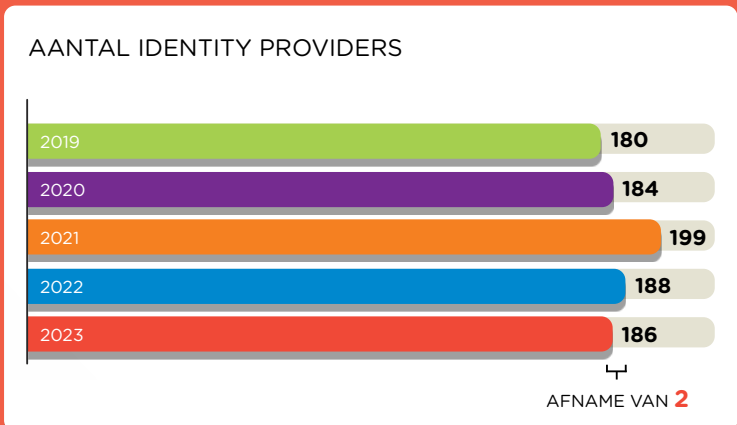

RUIM 264 MILJOEN LOGINS MET SURFCONEXT IN 2023

Via SURFconext loggen studenten, docenten en onderzoekers in bij clouddiensten van verschillende aanbieders. Gewoon met hun eigen instellingsaccount, veilig en gemakkelijk. De toegang tot online diensten is extra te beveiligen met SURFsecureID tweefactorauthenticatie.

KLANTTEVREDENHEID

77 INGEVULDE VRAGENLIJSTEN BIJ SERVICE PROVIDERS EN 57 BIJ IDENTITY PROVIDERS

Volgens **98%** van de **identity providers** voldoet SURFconext aan de verwachting

Volgens **93%** van de **service providers** voldoet SURFconext aan de verwachting

NET PROMOTER SCORE

Op een schaal van 0 tot 10, hoe waarschijnlijk is het dat je SURFconext zou aanbevelen? NPS=Promoters-Detractors

Identity providers	Score	Service providers	Score
Identity providers	54,4	Service providers	43,5