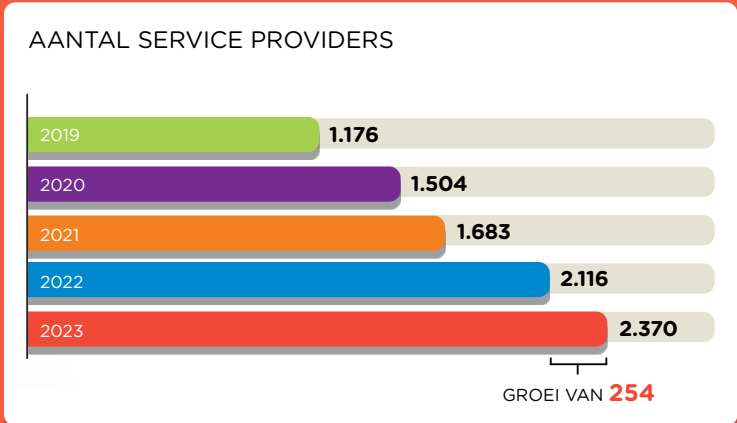

RUIM 264 MILJOEN LOGINS MET SURFCONEXT IN 2023

Via SURFconext loggen studenten, docenten en onderzoekers in bij clouddiensten van verschillende aanbieders. Gewoon met hun eigen instellingsaccount, veilig en gemakkelijk. De toegang tot online diensten is extra te beveiligen met SURFsecureID tweefactorauthenticatie.

KLANTTEVREDENHEID

77 INGEVULDE VRAGENLIJSTEN BIJ SERVICE PROVIDERS EN 57 BIJ IDENTITY PROVIDERS

Volgens **98%** van de **identity providers** voldoet SURFconext aan de verwachting

Volgens **93%** van de **service providers** voldoet SURFconext aan de verwachting