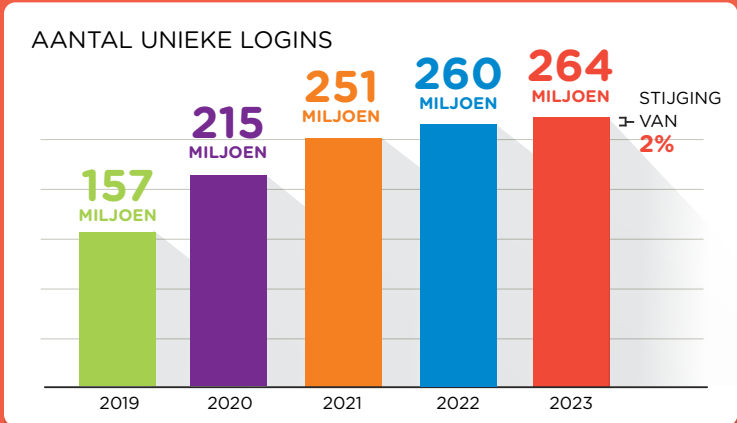

RUIM 264 MILJOEN LOGINS MET SURFCONEXT IN 2023

Via SURFconext loggen studenten, docenten en onderzoekers in bij clouddiensten van verschillende aanbieders. Gewoon met hun eigen instellingsaccount, veilig en gemakkelijk. De toegang tot online diensten is extra te beveiligen met SURFsecureID tweefactorauthenticatie.

KLANTTEVREDENHEID

77 INGEVULDE VRAGENLIJSTEN BIJ SERVICE PROVIDERS EN 57 BIJ IDENTITY PROVIDERS

Volgens **98%** van de **identity providers** voldoet SURFconext aan de verwachting

Volgens **93%** van de **service providers** voldoet SURFconext aan de verwachting