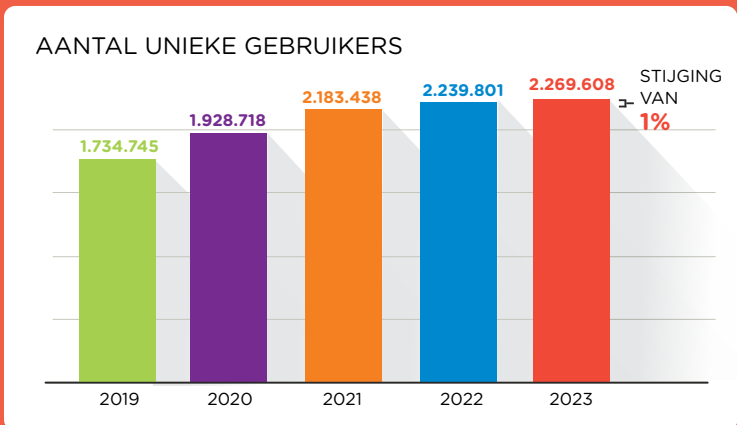

RUIM 264 MILJOEN LOGINS MET SURFCONEXT IN 2023

Via SURFconext loggen studenten, docenten en onderzoekers in bij clouddiensten van verschillende aanbieders. Gewoon met hun eigen instellingsaccount, veilig en gemakkelijk. De toegang tot online diensten is extra te beveiligen met SURFsecureID tweefactorauthenticatie.

KLANTTEVREDENHEID

77 INGEVULDE VRAGENLIJSTEN BIJ SERVICE PROVIDERS EN 57 BIJ IDENTITY PROVIDERS

Volgens **98%** van de **identity providers** voldoet SURFconext aan de verwachting

Volgens **93%** van de **service providers** voldoet SURFconext aan de verwachting